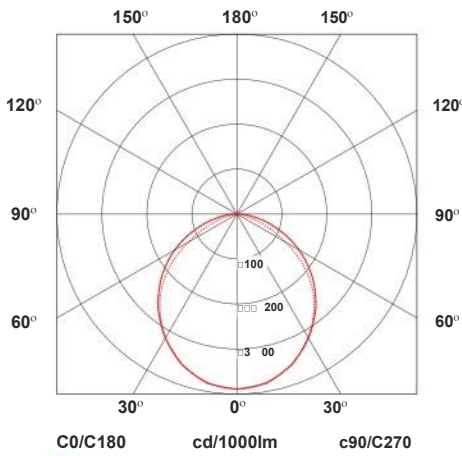

 **119 lm/W**

Efficacy Rating

-  **PREMIUM RANGE** >140 lm/W
-  **MID RANGE** 120 - 140 lm/W
-  **ECO RANGE** 100 - 120 lm/W

Luminaire Wattage	Luminaire Output (Lumens)	Colour Temperature	Efficacy lm/W	Ra (CRI)	Reference Code
600x600 2-cell					
30W	3 460	4000K	115	>80	LLC-ALU-30W-2C6
40W	4 400	4000K	110	>80	LLC-ALU-40W-2C6
1200x600 2-cell					
47W	5 580	4000K	119	>80	LLC-ALU-47W-2C12
63W	7 200	4000K	114	>80	LLC-ALU-63W-2C12
600x600 3-cell					
39W	4 620	4000K	118	>80	LLC-ALU-39W-3C6
52W	5 800	4000K	112	>80	LLC-ALU-52W-3C6
1200x600 3-cell					
71W	8 370	4000K	119	>80	LLC-ALU-71W-3C12
95W	10 800	4000K	114	>80	LLC-ALU-95W-3C12