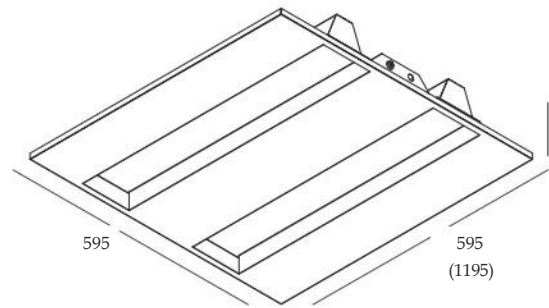

 **119 lm/W**

Efficacy Rating

-  **PREMIUM RANGE** >140 lm/W
-  **MID RANGE** 120 - 140 lm/W
-  **ECO RANGE** 100 - 120 lm/W

Luminaire Wattage	Luminaire Output (Lumens)	Colour Temperature	Efficacy lm/W	Ra (CRI)	Reference Code
600x600 2-cell					
30W	3 460	4000K	115	>80	LLC-ALU-30W-2C6
40W	4 400	4000K	110	>80	LLC-ALU-40W-2C6
1200x600 2-cell					
47W	5 580	4000K	119	>80	LLC-ALU-47W-2C12
63W	7 200	4000K	114	>80	LLC-ALU-63W-2C12
600x600 3-cell					
39W	4 620	4000K	118	>80	LLC-ALU-39W-3C6
52W	5 800	4000K	112	>80	LLC-ALU-52W-3C6
1200x600 3-cell					
71W	8 370	4000K	119	>80	LLC-ALU-71W-3C12
95W	10 800	4000K	114	>80	LLC-ALU-95W-3C12