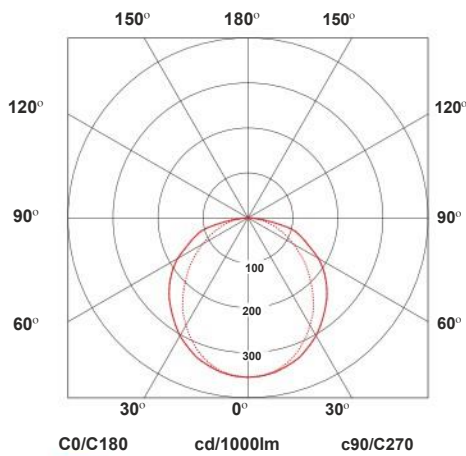

133 lm/W

Efficacy Rating

- PREMIUM RANGE** >140 lm/W
- MID RANGE** 120 - 140 lm/W
- ECO RANGE** 100 - 120 lm/W

Luminaire Wattage	Luminaire Output (Lumens)	Colour Temperature	Efficacy lm/W	Ra (CRI)	Reference Code
600 x 600					
25W	3 400	4000K	136	>80	LLC-ARE-25W-2R6
32W	4 200	4000K	131	>80	LLC-ARE-32W-2R6
1200 x 600					
39W	5 370	4000K	138	>80	LLC-ARE-39W-2R12
54W	7 250	4000K	134	>80	LLC-ARE-54W-2R12