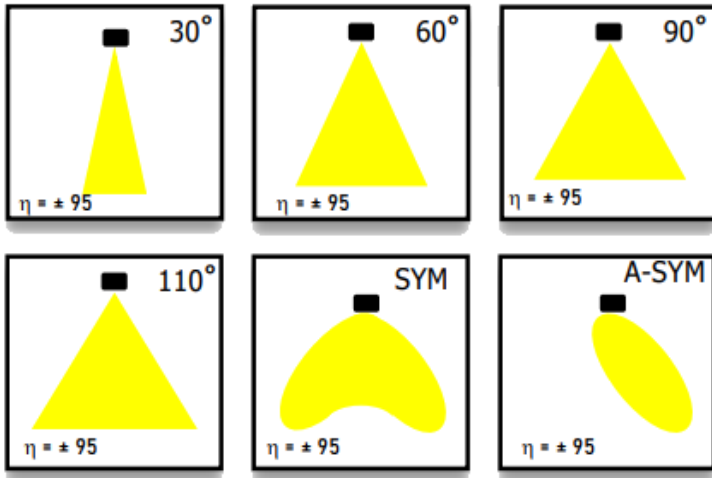

 **163 lm/W**

Efficacy Rating

-  **PREMIUM RANGE** >140 lm/W
-  **MID RANGE** 120 - 140 lm/W
-  **ECO RANGE** 100 - 120 lm/W

| Luminaire Wattage | Luminaire Output (Lumens) | Colour Temperature | Efficacy lm/W | Ra (CRI) | Reference Code |
|----------------------|---------------------------|--------------------|---------------|----------|-------------------|
| 1200mm module | | | | | |
| 93W (350mA) | 15 159 | 4000K | 163 | >85 | LLC-CAL-93W-2R12 |
| 108W (550mA) | 17 496 | 4000K | 162 | >85 | LLC-CAL-108W-2R12 |
| 122W (750mA) | 19 154 | 4000K | 157 | >85 | LLC-CAL-122W-2R12 |
| 136W (750mA) | 20 808 | 4000K | 153 | >85 | LLC-CAL-136W-2R12 |