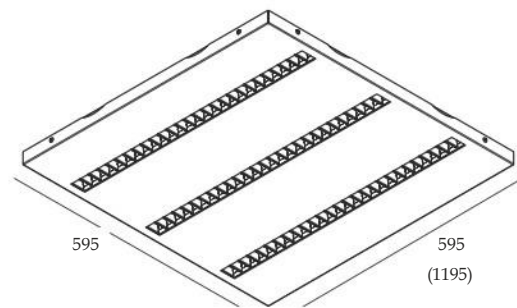

 **137 lm/W**

Efficacy Rating

-  **PREMIUM RANGE** >140 lm/W
-  **MID RANGE** 120 - 140 lm/W
-  **ECO RANGE** 100 - 120 lm/W

Luminaire Wattage	Luminaire Output (Lumens)	Colour Temperature	Efficacy lm/W	Ra (CRI)	Reference Code
600 x 600 2-Cell					
25W	3 370	4000K	130	>80	LLC-CLO-25W-2C6
35W	4 490	4000K	128	>80	LLC-CLO-35W-2C6
1200 x 600 2-Cell					
43W	5 800	4000K	135	>80	LLC-CLO43W-2C12
60W	7 640	4000K	127	>80	LLC-CLO-60W-2C12
600 x 600 3-Cell					
32W	4 380	4000K	137	>80	LLC-CLO-32W-3C6
50W	6 580	4000K	132	>80	LLC-CLO-50W-3C6
1200 x 600 3-Cell					
65W	8 700	4000K	135	>80	LLC-CLO-65W-3C12
90W	11 460	4000K	127	>80	LLC-CLO-90W-3C12