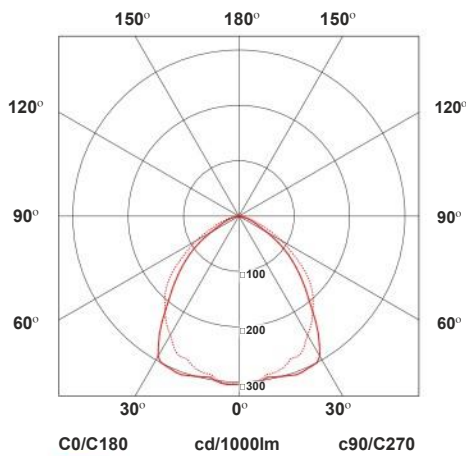

 **137 lm/W**

Efficacy Rating

-  **PREMIUM RANGE** >140 lm/W
-  **MID RANGE** 120 - 140 lm/W
-  **ECO RANGE** 100 - 120 lm/W

Luminaire Wattage	Luminaire Output (Lumens)	Colour Temperature	Efficacy lm/W	Ra (CRI)	Reference Code
600 x 600 2-Cell					
25W	3 370	4000K	130	>80	LLC-CLO-25W-2C6
35W	4 490	4000K	128	>80	LLC-CLO-35W-2C6
1200 x 600 2-Cell					
43W	5 800	4000K	135	>80	LLC-CLO43W-2C12
60W	7 640	4000K	127	>80	LLC-CLO-60W-2C12
600 x 600 3-Cell					
32W	4 380	4000K	137	>80	LLC-CLO-32W-3C6
50W	6 580	4000K	132	>80	LLC-CLO-50W-3C6
1200 x 600 3-Cell					
65W	8 700	4000K	135	>80	LLC-CLO-65W-3C12
90W	11 460	4000K	127	>80	LLC-CLO-90W-3C12