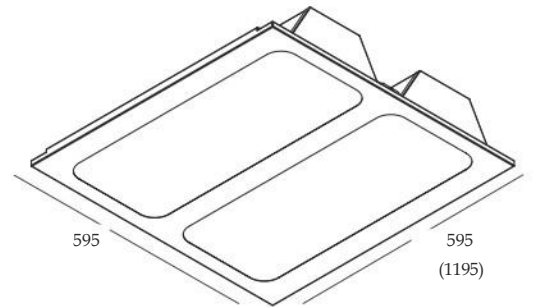

 **133 lm/W**

Efficacy Rating

-  **PREMIUM RANGE** >140 lm/W
-  **MID RANGE** 120 - 140 lm/W
-  **ECO RANGE** 100 - 120 lm/W

Luminaire Wattage	Luminaire Output (Lumens)	Colour Temperature	Efficacy lm/W	Ra (CRI)	Reference Code
600 x 600					
26W	3 440	4000K	132	>80	LLC-FAR-26W-4R6
39W	5 000	4000K	129	>80	LLC-FAR-39W-4R6
1200 x 600					
47W	6 250	4000K	133	>80	LLC-FAR-47W-4R12
67W	8 600	4000K	128	>80	LLC-FAR-67W-4R12