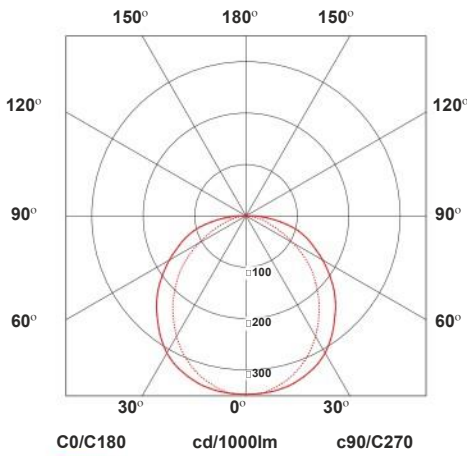

 **133 lm/W**

Efficacy Rating

-  **PREMIUM RANGE** >140 lm/W
-  **MID RANGE** 120 - 140 lm/W
-  **ECO RANGE** 100 - 120 lm/W

Luminaire Wattage	Luminaire Output (Lumens)	Colour Temperature	Efficacy lm/W	Ra (CRI)	Reference Code
600 x 600					
26W	3 440	4000K	132	>80	LLC-FAR-26W-4R6
39W	5 000	4000K	129	>80	LLC-FAR-39W-4R6
1200 x 600					
47W	6 250	4000K	133	>80	LLC-FAR-47W-4R12
67W	8 600	4000K	128	>80	LLC-FAR-67W-4R12