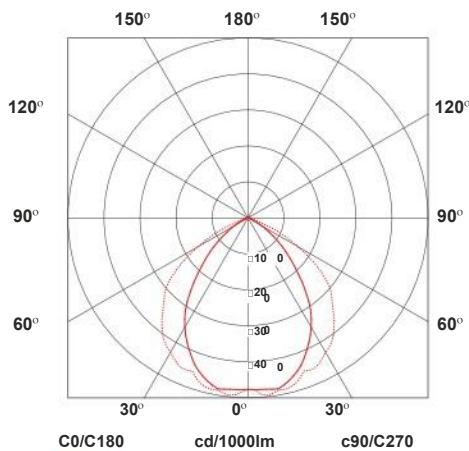

 **118 lm/W**

## Efficacy Rating

-  **PREMIUM RANGE** >140 lm/W
-  **MID RANGE** 120 - 140 lm/W
-  **ECO RANGE** 100 - 120 lm/W

Luminaire Wattage	Luminaire Output (Lumens)	Colour Temperature	Efficacy lm/W	Ra (CRI)	Reference Code
<b>600 x 600 2-Cell</b>					
32W	3 660	4000K	114	>80	LLC-HRP-32W-2C6
39W	4 350	4000K	113	>80	LLC-HRP-39W-2C6
<b>1200 x 600 2-Cell</b>					
50W	5 880	4000K	118	>80	LLC-HRP-50W-2C12
61W	7 060	4000K	116	>80	LLC-HRP-61W-2C12
<b>600 x 600 3-Cell</b>					
38W	4 410	4000K	118	>80	LLC-HRP-38W-3C6
48W	5 500	4000K	115	>80	LLC-HRP-48W-3C6
<b>1200 x 600 3-Cell</b>					
75W	8 820	4000K	118	>80	LLC-HRP-75W-3C12
92W	10 590	4000K	116	>80	LLC-HRP-92W-3C12