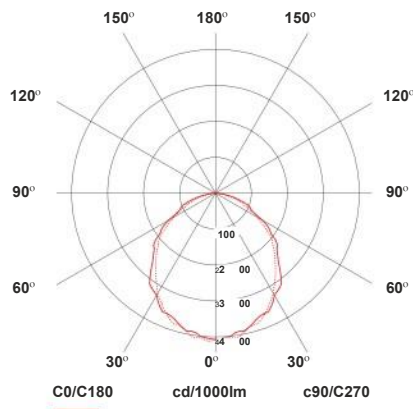

106 lm/W

Efficacy Rating

- PREMIUM RANGE** >140 lm/W
- MID RANGE** 120 - 140 lm/W
- ECO RANGE** 100 - 120 lm/W

Luminaire Wattage	Luminaire Output (Lumens)	Colour Temperature	Efficacy lm/W	Ra (CRI)	Reference Code
13	1 260	4000K	97	>80	LLC-POL-LF-13W-4K
18	1 900	4000K	106	>80	LLC-POL-LF-18W-4K
25	2 600	4000K	104	>80	LLC-POL-LF-25W-4K
40	4 150	4000K	104	>80	LLC-POL-LF-40W-4K
45	4 500	4000K	100	>80	LLC-POL-LF-45W-4K