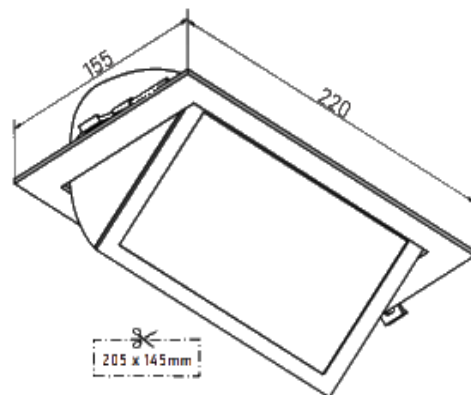

5 year guarantee

160 lm/W

24 Degree Beam Angle

45 Degree Beam Angle

Efficacy Rating

- PREMIUM RANGE** >140 lm/W
- MID RANGE** 120 - 140 lm/W
- ECO RANGE** 100 - 120 lm/W

Luminaire Wattage	Luminaire Output (Lumens)	Colour Temperature	Efficacy lm/W	Ra (CRI)	Reference Code
12	1 860	3000k	155	>80	LLC-POL-SSC-12W-3K
12	1 920	4000K	160	>80	LLC-POL-SSC-12W-4K
17	2 516	3000K	148	>80	LLC-POL-SSC-17W-3K
17	2 601	4000K	153	>80	LLC-POL-SSC-17W-4K
25	3 500	3000K	140	>80	LLC-POL-SSC-25W-3K
25	3 625	4000K	145	>80	LLC-POL-SSC-25W-4K
30	3 990	3000K	133	>80	LLC-POL-SSC-30W-3K
30	4 140	4000K	138	>80	LLC-POL-SSC-30W-4K