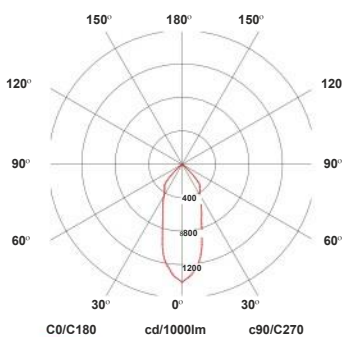

5 year guarantee

160 lm/W

24 Degree Beam Angle

45 Degree Beam Angle

Efficacy Rating

- PREMIUM RANGE** >140 lm/W
- MID RANGE** 120 - 140 lm/W
- ECO RANGE** 100 - 120 lm/W

Luminaire Wattage	Luminaire Output (Lumens)	Colour Temperature	Efficacy lm/W	Ra (CRI)	Reference Code
12	1 860	3000k	155	>80	LLC-POL-SSC-12W-3K
12	1 920	4000K	160	>80	LLC-POL-SSC-12W-4K
17	2 516	3000K	148	>80	LLC-POL-SSC-17W-3K
17	2 601	4000K	153	>80	LLC-POL-SSC-17W-4K
25	3 500	3000K	140	>80	LLC-POL-SSC-25W-3K
25	3 625	4000K	145	>80	LLC-POL-SSC-25W-4K
30	3 990	3000K	133	>80	LLC-POL-SSC-30W-3K
30	4 140	4000K	138	>80	LLC-POL-SSC-30W-4K