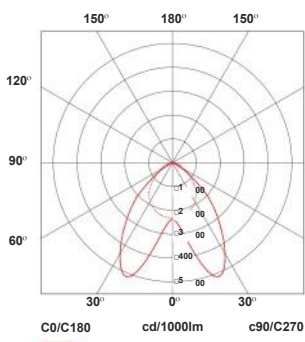

Retail Symmetric