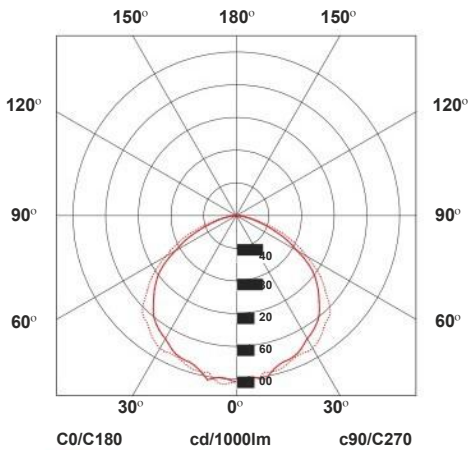

Luminaire Wattage	Luminaire EMG	Colour Temperature	Efficacy lm/W	Ra (CRI)	Reference Code
<b>430x450mm format</b>					
14W	1-3HR	4000K	91	>80	LLC-ZRK-14W-2R450